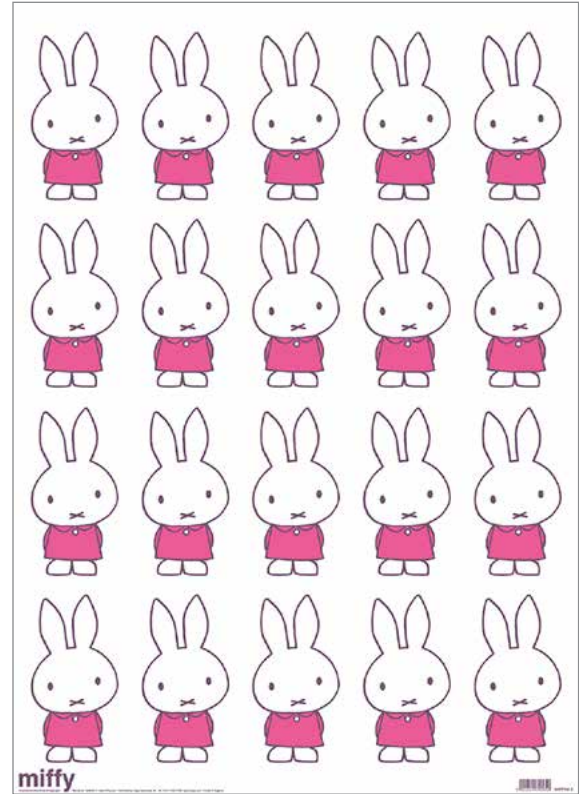

hype associates ltd.

Gift Wrap and Tags - miffy

MIFFYW1

MMIFFY 1

MIFFYW 2

MIFFYW3

MMIFFY 9

Gift Wrap Size 500mm x 700mm. Gift Tag Size 60 mm x 86mm.

hype associates ltd.

Gift Wrap and Tags - beatrix potter

BXW 1

MF 1

BXW 4

MF 12

Gift Wrap Size 500mm x 700mm. **Gift Tag Size** 60 mm x 86mm.

hype associates ltd.